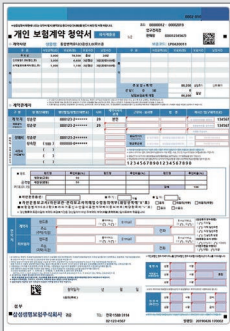

...

CROWNIX Report & ERS 8

데이터를 서식(문서)으로 출력하는 모든 업무에 적용 가능!