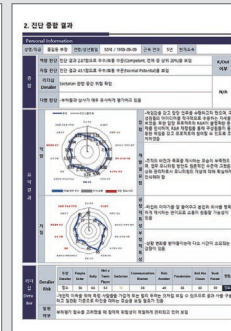

...

CROWNIX Report & ERS 8

데이터를 서식(문서)으로 출력하는 모든 업무에 적용 가능!