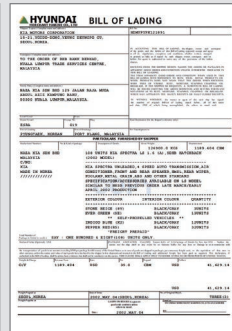

...

CROWNIX Report & ERS 8

데이터를 서식(문서)으로 출력하는 모든 업무에 적용 가능!