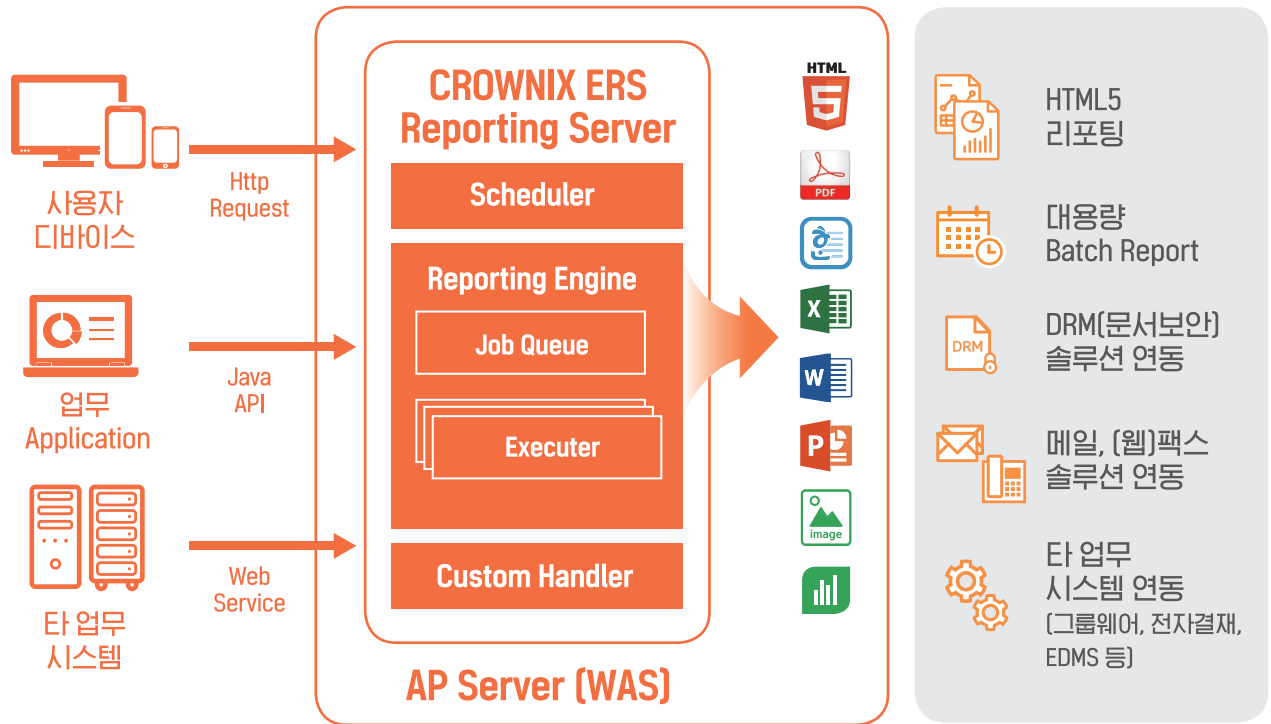

안정적인 리포팅 서비스 고성능, 고가용성, 고효율의 리포팅 서버