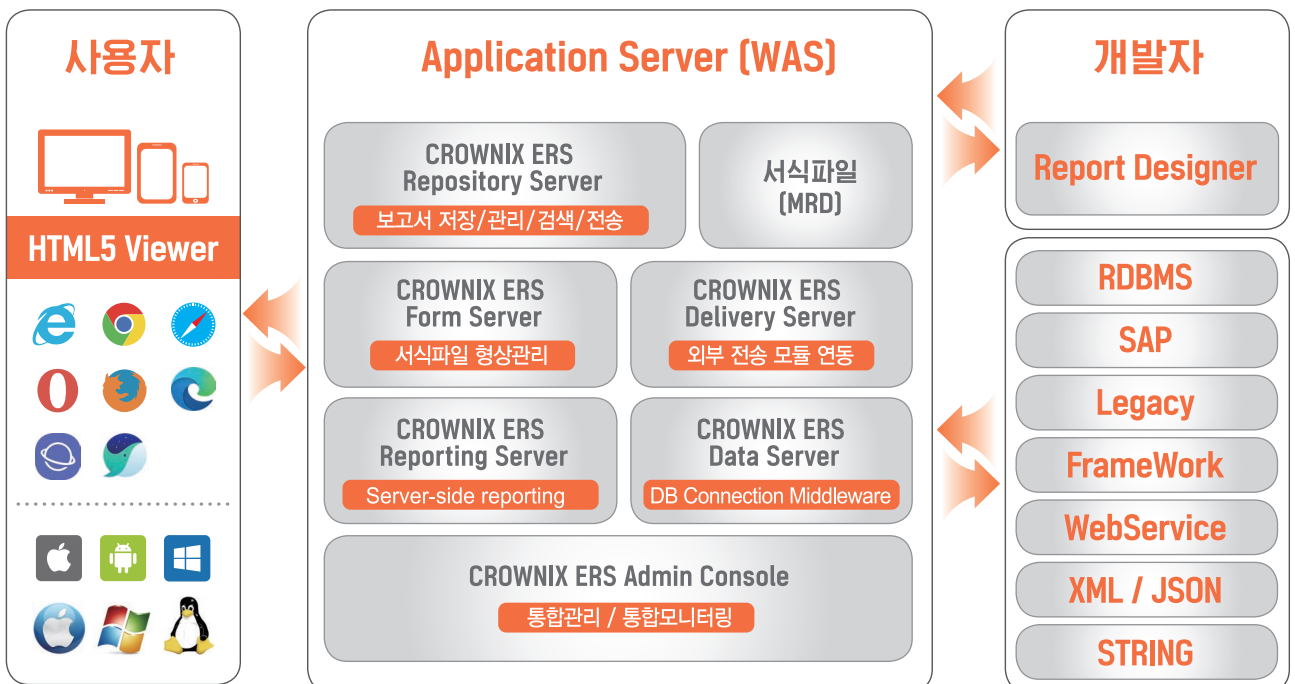

더 편리하고 더 완벽한 리포팅 솔루션

CROWNIX Report & ERS 8은

서버 제품군인 CROWNIX ERS 와

클라이언트 제품군인 CROWNIX Report 로 구성됩니다.

CROWNIX ERS

서버제품군

CROWNIX ERS Data Server	데이터베이스 접속 미들웨어 역할
CROWNIX ERS Reporting Server	Server-side Reporting 모듈 (HTML5)
CROWNIX ERS Delivery Server	* 외부 메일 / 팩스 솔루션 연동 모듈
CROWNIX ERS Repository Server	* 생성된 보고서의 저장 / 관리 / 재출력
CROWNIX ERS Form Server	* 보고서 서식 파일의 형상 관리
CROWNIX ERS Admin Console	* 서버의 통합 관리 운영 환경 제공

*=Option

CROWNIX Report

클라이언트 제품군

CROWNIX Report Designer	• 보고서 서식 파일 작성 서식 파일의 정보 검색 유틸리티 제공
CROWNIX Report Viewer	• HTML5 / ActiveX / EXE Viewer / ClientAgent(Optional) 제공