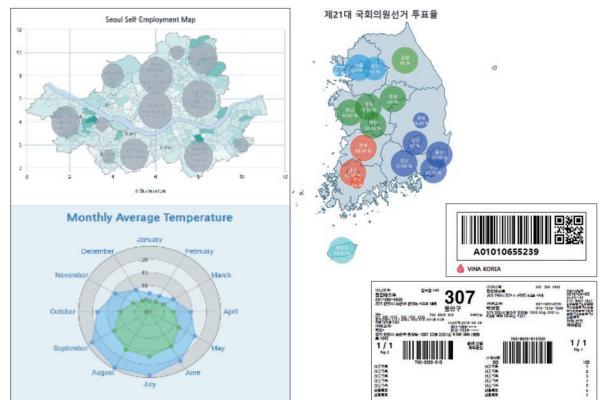

다양한 차트와 바코드 지원