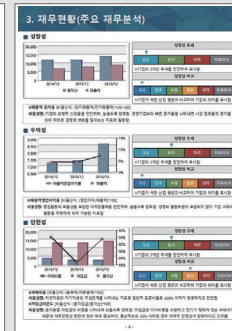

...

CROWNIX Report & ERS 8

데이터를 서식(문서)으로 출력하는 모든 업무에 적용 가능!