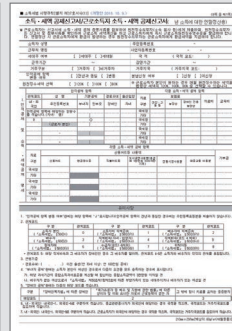

...

CROWNIX Report & ERS 8

데이터를 서식(문서)으로 출력하는 모든 업무에 적용 가능!