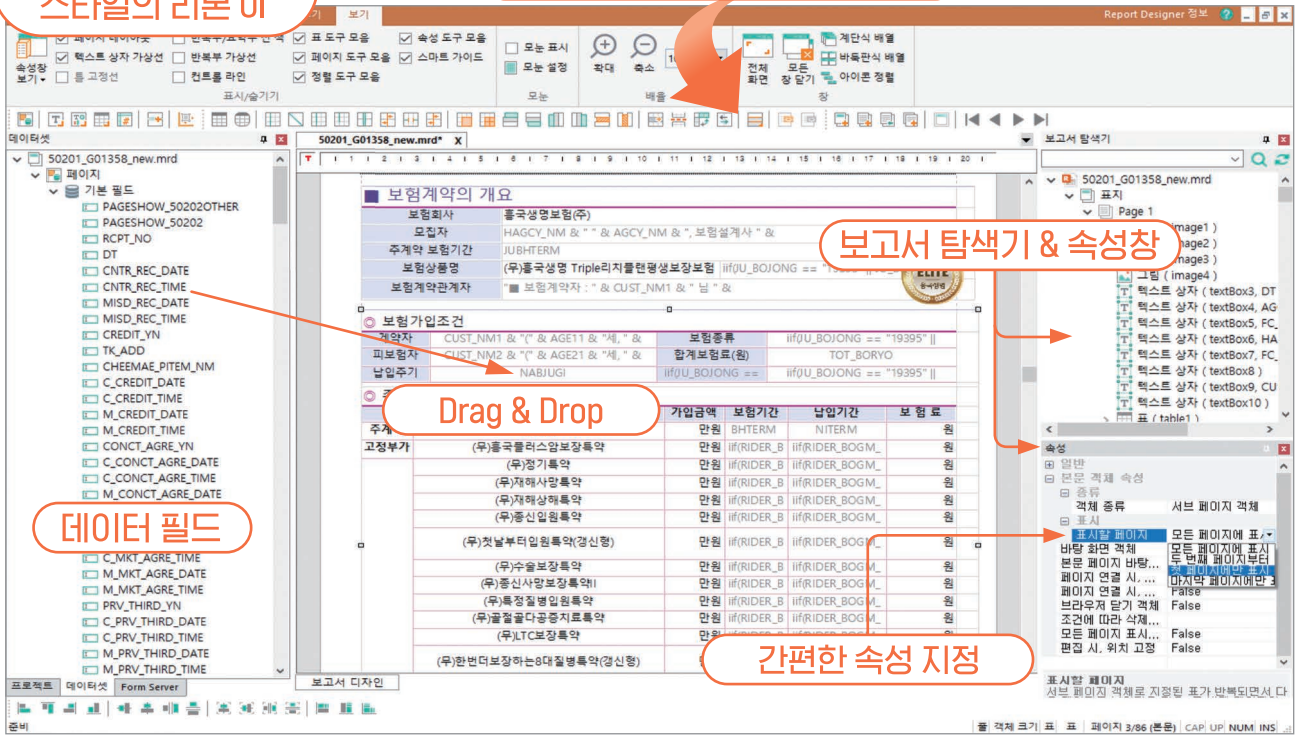

손쉬운 서식 개발 WYSIWYG 방식의 직관적인 개발 도구

친숙한 오피스 스타일의 리본 UI

기존 서식 파일 활용

CROWNIX Report Designer 주요 기능

☑ 쉽고 편리한 보고서 편집 기능

- 보고서 작성에 편리한 세계 최고 수준의 표 편집 기능
- 보고서 비교(MRD DIFF 시각화) 기능 제공
- 공통 서식 파일 Include 기능 제공
- Smart Guide 기능 제공
- HTML5 미리 보기 기능 제공
- 요약함수 구문 강조 및 디버깅 기능 제공
- 이미지 원본 파일 추출 기능
- Office, HWP 파일 Copy&Paste 기능 제공
- PDF 파일 Import 기능 제공
- 서식 간편 편집기

🔗 강력한 Query 기능

- 동적쿼리 / 다중쿼리 / 필드쿼리 / Multi-Pass SQL 지원
- 저장 프로시저 사용 지원
- Oracle PL/SQL을 이용한 전·후처리 지원
- XML 스키마 지정 / XML 쿼리 정의
- SAP R3의 RFC에 대한 직접 호출 지원
- EJB 함수, .NET COM+, 웹서비스 호출 지원
- Visual Query Design 기능 지원
- 쿼리정의의 구문 강조 기능 지원

📄 각종 보고서 형태 완벽 지원

- 편리한 반복표 속성 지정
  - 반복수 지정, 빈칸 그리기, 다단 출력, 행렬그룹지정, 이웃표와 높이 맞춤 등
- 행 / 열 가변 보고서, Cross-Tab, 리벨보고서 작성 지원
- 다단계 마스터-디테일 형식의 보고서 지원
  - 서브페이지, 서브리포트, 레이아웃
- 다양한 2D / 3D 차트 지원
- 다양한 1차원 / 2차원 바코드 지원
- 런타임 가변 서식 보고서 작성 지원

🔄 다양한 데이터 처리 및 출력 속성 지원

- 데이터 가공 및 출력 속성 지정을 위한 다양한 내장함수 제공
- 범용 스크립트 지원 (VB Script / Java Script)
- 인쇄 / 화면출력 예외 객체, 파일 저장 시 예외 객체 설정 지원
- 인쇄 / 저장 시에만 출력되는 워터마크 (배경 텍스트) 지원

🔍 유용한 개발 지원 Utility

- Search Utility
  - 서식 파일 내 쿼리문, 요약문, 문자열, 차트 및 속성 검색 및 저장 기능 지원
- Form Analyst
  - 보고서 설계서(산출물) 자동 생성 Utility